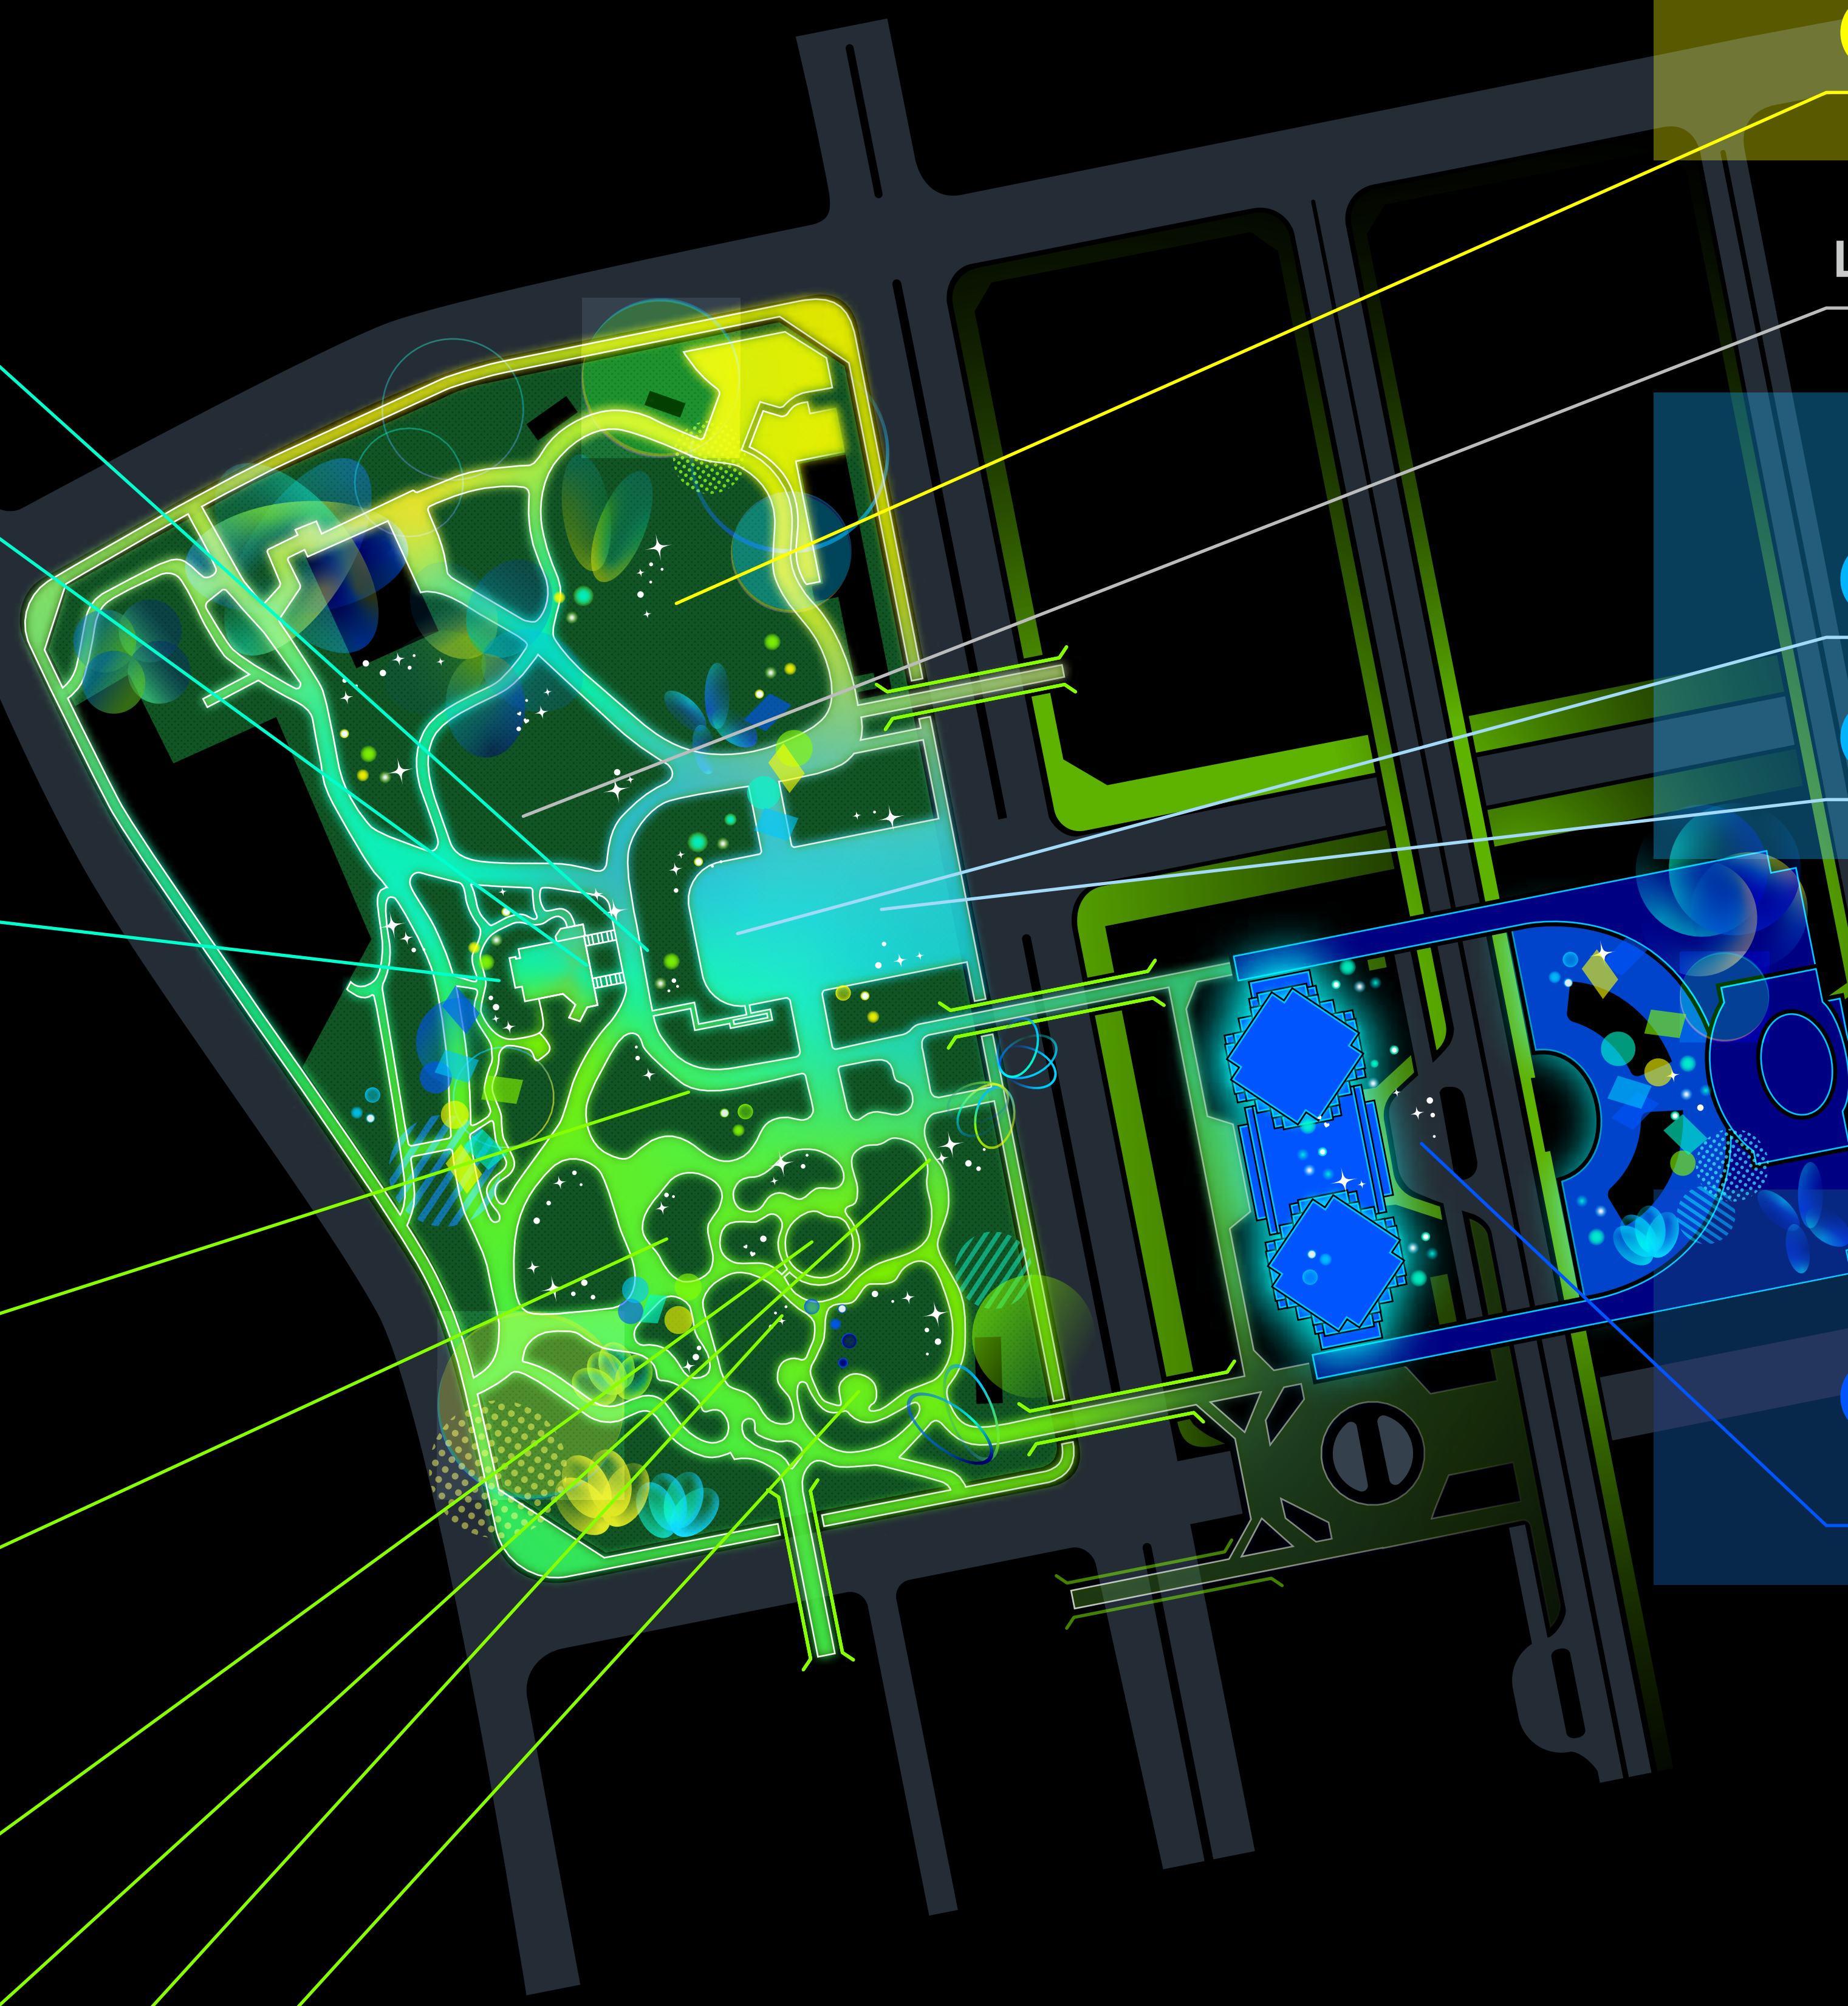

Visible CONNECTION

- 4 Frozen Spire / TOKYO LIGHTING DESIGN
- 5 TOKYO百花繚乱 / MEGU
- 6 リキッドユニバース:蒼氓蟲譜 / Liquid Universe: Sōbō Chūfu — An Unclassifiable Entomologia of the Luminous Swarm / 落合陽一

Visible NATURE

Visible HEART

- 1 GAIA / Luke Jerram

LIGHT PLAY FIELD by タカショーデジテック

Visible CITY

- 2 Visible TOWER / V\_T
- 3 Embrace / Beamhacker

Visible IMAGINATION

- 7 プロジェクションマッピング国際大会 1minute Projection Mapping Competition

# TOKYO LIGHTS 2026

1 GAIA  
Courtesy of Light Art Collection  
Luke Jerram  
Visible HEART

2 Visible TOWER  
V\_T(ヴィ・ティー)  
Visible CITY

3 Embrace  
Beamhacker  
Visible CITY

4 Frozen Spire  
TOKYO LIGHTING DESIGN  
Visible CONNECTION

5 TOKYO百花繚乱  
MEGU  
Visible CONNECTION

6 リキッドユニバース:蒼氓蟲譜 / Liquid Universe: Sōbō Chūfu — An Unclassifiable Entomologia of the Luminous Swarm / 落合陽一  
Visible CONNECTION

7 1minute Projection Mapping Competition  
プロジェクションマッピング国際大会  
Visible IMAGINATION